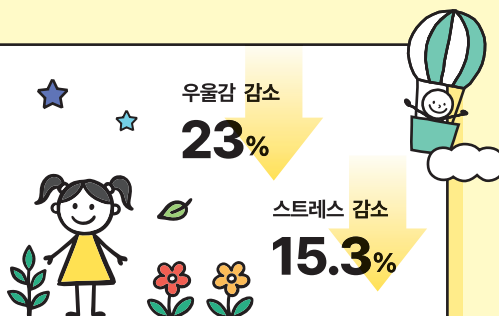

### 전국 어디서나 '농업기상재해 조기경보서비스'

전국 어디서나 내 농장에 맞는 기상정보를 미리 확인하고 기상재해에 대비할 수 있습니다. 농장 단위 맞춤형 예보를 제공해 농작물 피해를 줄이고 안정적인 생산을 돕습니다.

전국 **155** 개소 서비스 **44** 작목별 정보 제공

케이지별 산란수 정확도

**96% 이상**

씨수소 선발기간 단축

**4년**

### 시로 똑똑하게!

키울 소·닭만 쓱쓱, 축산 생산성 쑥!

젖소의 유전정보를 분석해 성장 가능성이 높은 개체를 미리 선발하고 효율적으로 관리합니다. 시가 닭의 산란량을 자동 분석해 생산성을 높이고 축산농가의 경영 부담을 줄여줍니다.

### 농업·농촌이 주는 치유의 효과, 더 많은 국민에게 확대

식물, 동물, 농촌체험이 결합된 다양한 치유농업 프로그램을 통해 국민의 마음 건강을 돌보고 있습니다. 치유거점기관 확대와 우수시설 인증으로 더 많은 국민에게 치유서비스를 제공하고 있습니다.