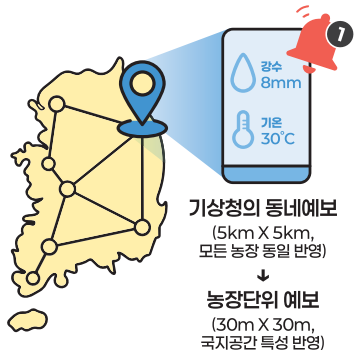

### 준고랭지 재배 유형

해발 400~600m 준고랭지  
배추 시장 출하율

**90%** 이상 달성

고랭지 배추 수급불안정 해소

### 스마트 농업으로 더욱 강력해진 농업의 오늘과 내일

방제와 제초, 운반 작업을 로봇이 대신하고 위성정보를 활용해 농작물을 더욱 정밀하게 관리합니다. 노동력은 줄이고 생산성은 높여 미래형 무인 농업의 기반을 만들어가고 있습니다.

방제로봇 :  
농약사용 감소

**40.0%**

제초로봇 :  
작업시간 단축

**5시간**

(2km/h로 1.85ha)

### 전국 어디서나 '농업기상재해 조기경보서비스'

전국 어디서나 내 농장에 맞는 기상정보를 미리 확인하고 기상재해에 대비할 수 있습니다. 농장 단위 맞춤형 예보를 제공해 농작물 피해를 줄이고 안정적인 생산을 돕습니다.

전국 **155** 개소 서비스 **44** 작목별 정보 제공

케이지별 산란수 정확도

**96% 이상**

씨수소 선발기간 단축

**4년**