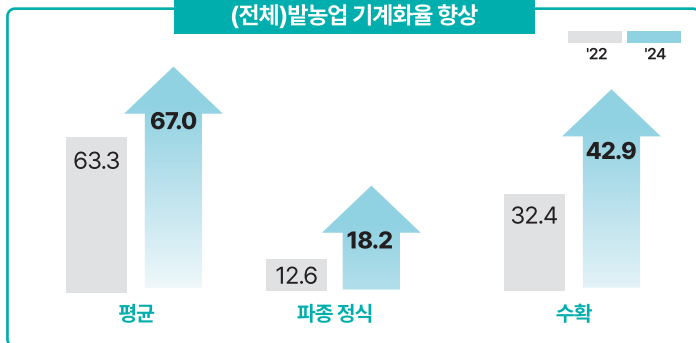

### 발농업 기계화로 노동력 절감과 생산성 향상

콩·마늘·고추·배추 등 주요 발작물의 발농업 기계화 기술을 개발하여 농작업 부담을 줄이고 생산성을 높입니다. 부족한 농촌 노동력을 보완하고 안정적인 농산물 생산을 지원합니다.

양파, 마늘, 감자, 고구마, 고추, 배추, 무, 콩

발농업 기계화율

67.0%

(전체) 발농업 기계화율 향상

## 가능성 UP, 비용 DOWN 비닐온실용 '국산 PO' 필름 개발

물방울이 맺히지 않아 햇빛이 온실 안까지 잘 들어오고, 작물 생육 환경을 더욱 좋게 만들어 줍니다. 4년 이상 사용할 수 있어 필름 교체 횟수와 비용을 줄이고 유사한 품질의 외국산 필름보다 낮은 가격으로 농가의 경영 부담을 덜어줍니다.

교체비용 절감

**50~75%**

계속 사용 의향

농가 만족도

**94%** 증가

**84** 점 증가

열매 맺힘 속도, 크기 개선

**6~8** 일 빠른

**25~27%** 커짐